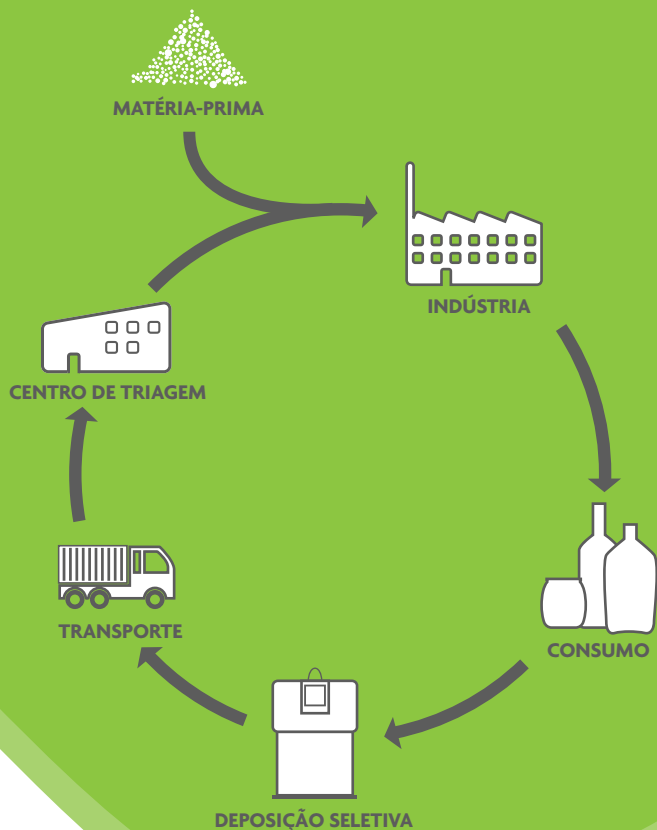

VIDRO no verde.

1 garrafa de vidro

**AS EMBALAGENS DE VIDRO
COLOCADAS NO ECOPONTO
VERDE DÃO ORIGEM A NOVOS
PRODUTOS.**

FAÇA PARTE

DESTE CICLO!

No ecoponto VERDE:

DEPOSITAR

garrafas, frascos, boiões.

NÃO DEPOSITAR

loças e cerâmicas, sacos de plástico, vidro plano
e janelas, cristais e espelhos, lâmpadas,
frascos de medicamentos

Saiba mais em:

Linha Azul 808 200 135

www.valorsul.pt